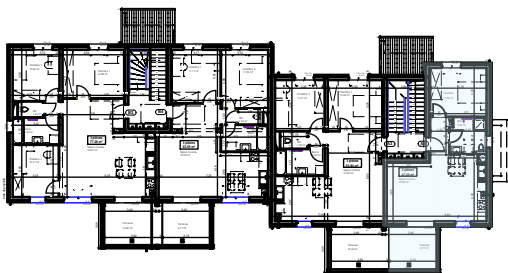

Porte Sud

rue du Chanoine Mertian - 67150 MATZENHEIM

Appartement A4

2 pièces

Etage

localisation

	surface hab.
Séjour-Cuisine	29.98 m ²
Chambre	11.82 m ²
Bains	5.69 m ²
Surface totale	47.49 m²
Terrasse	8.77 m ²