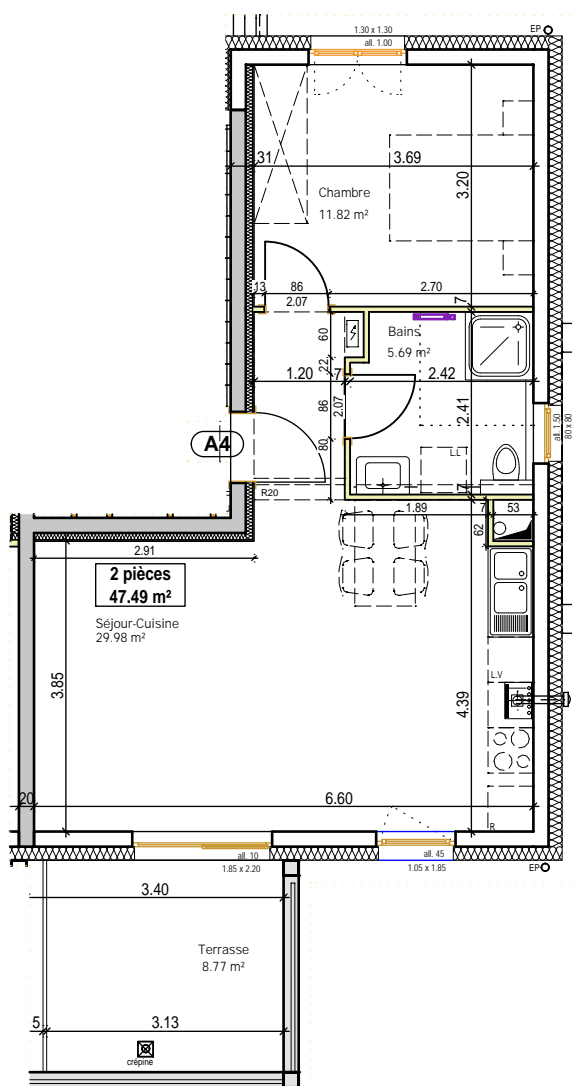

Porte Sud

rue du Chanoine Mertian - 67150 MATZENHEIM

Appartement A4

2 pièces

Etage

localisation

	surface hab.
Séjour-Cuisine	29.98 m ²
Chambre	11.82 m ²
Bains	5.69 m ²
Surface totale	47.49 m²
Terrasse	8.77 m ²