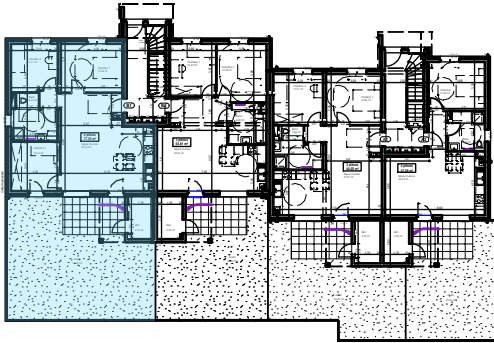

Porte Sud

rue du Chanoine Mertian - 67150 MATZENHEIM

Appartement B1

4 pièces

Rez-de-jardin

localisation

	surface hab.
Séjour-Cuisine	36.21 m ²
Chambre 1	12.96 m ²
Chambre 2	9.71 m ²
Chambre 3	10.47 m ²
Bains	8.00 m ²
Surface totale	77.35 m²
Abri	4.76 m ²
Jardin	73.30 m ²