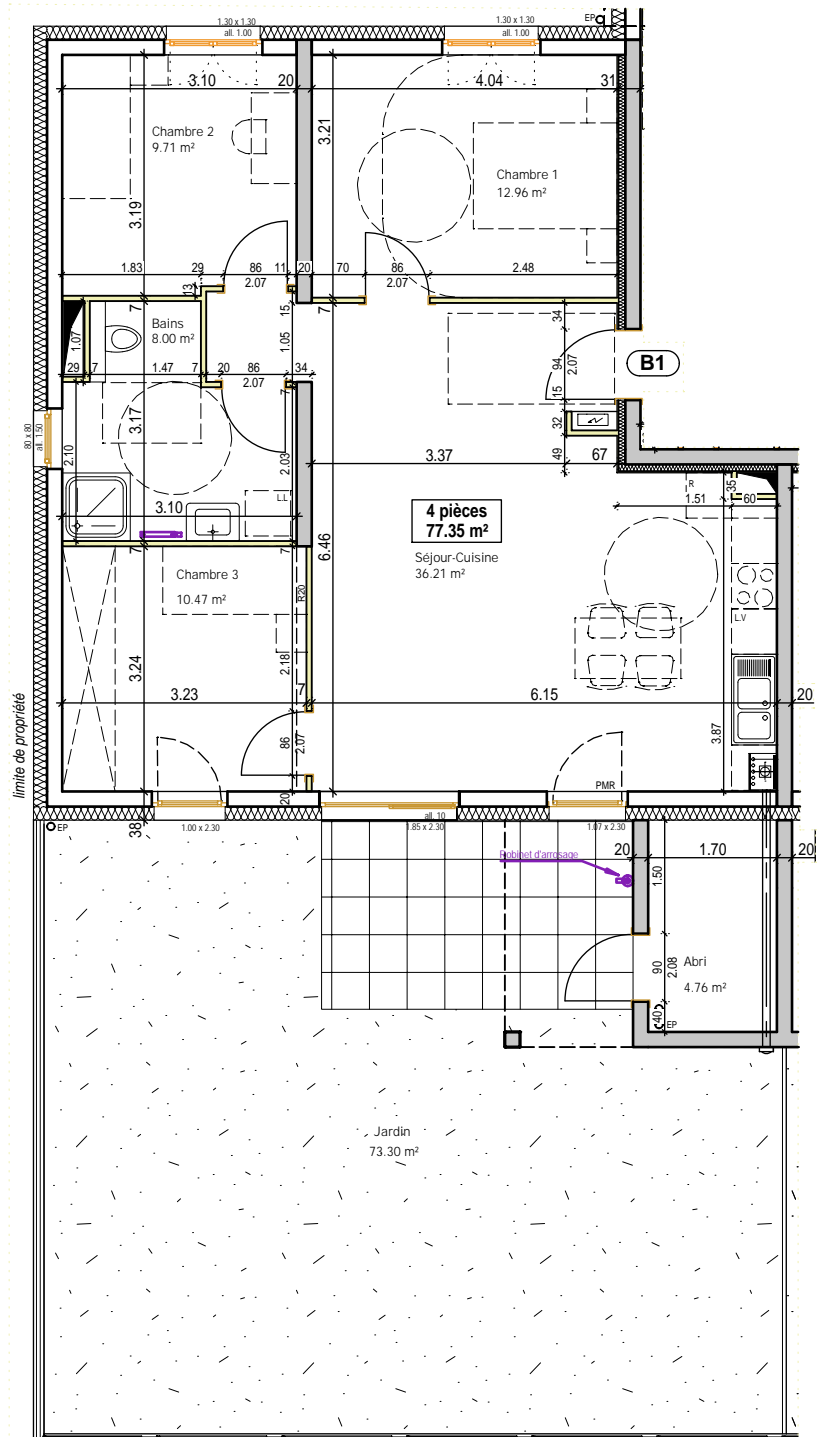

Porte Sud

rue du Chanoine Mertian - 67150 MATZENHEIM

Appartement B1

4 pièces

Rez-de-jardin

localisation

	surface hab.
Séjour-Cuisine	36.21 m ²
Chambre 1	12.96 m ²
Chambre 2	9.71 m ²
Chambre 3	10.47 m ²
Bains	8.00 m ²
Surface totale	77.35 m²
Abri	4.76 m ²
Jardin	73.30 m ²