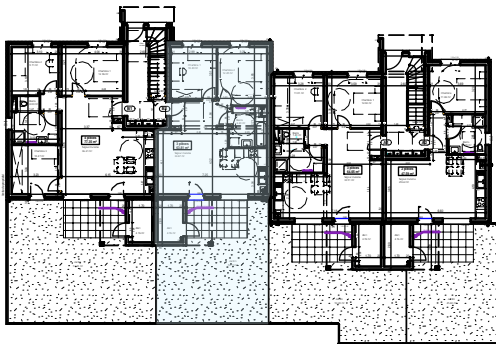

Porte Sud

rue du Chanoine Mertian - 67150 MATZENHEIM

Appartement B2

3 pièces

Rez-de-jardin

localisation

	surface hab.
Séjour-Cuisine	34.67 m ²
Chambre 1	10.49 m ²
Chambre 2	12.45 m ²
Bains	6.20 m ²
Surface totale	63.81 m²
Abri	4.76 m ²
Jardin	54.10 m ²