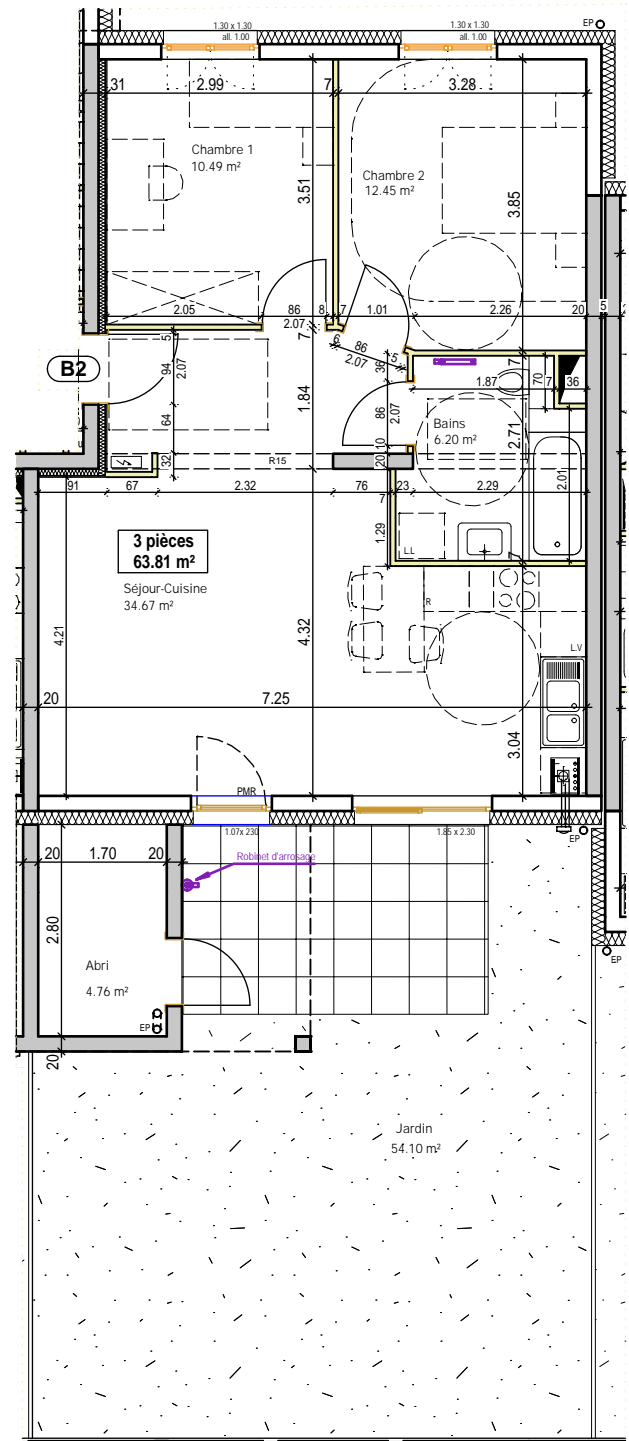

Porte Sud

rue du Chanoine Mertian - 67150 MATZENHEIM

Appartement B2

3 pièces

Rez-de-jardin

localisation

	surface hab.
Séjour-Cuisine	34.67 m ²
Chambre 1	10.49 m ²
Chambre 2	12.45 m ²
Bains	6.20 m ²
Surface totale	63.81 m²
Abri	4.76 m ²
Jardin	54.10 m ²