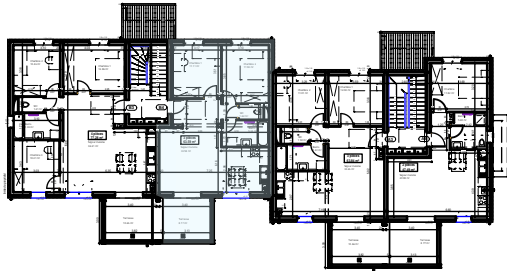

Porte Sud

rue du Chanoine Mertian - 67150 MATZENHEIM

Appartement B4

3 pièces

Etage

localisation

	surface hab.
Séjour-Cuisine	33.58 m ²
Chambre 1	11.11 m ²
Chambre 2	11.94 m ²
Bains	5.34 m ²
WC	1.62 m ²
Surface totale	63.59 m²
Terrasse	8.77 m ²