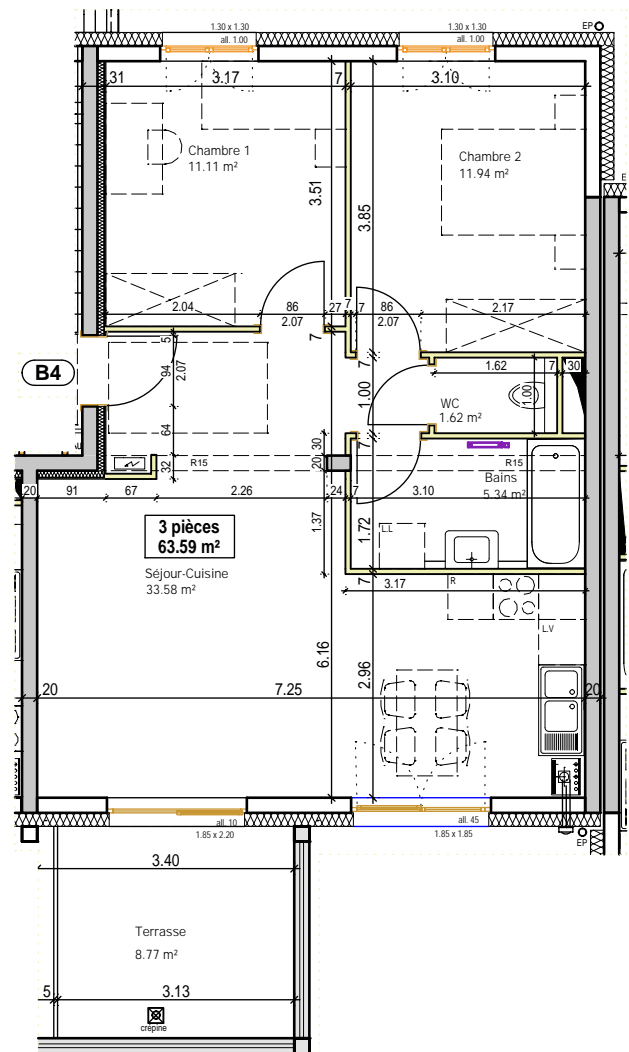

Porte Sud

rue du Chanoine Mertian - 67150 MATZENHEIM

Appartement B4

3 pièces

Etage

localisation

	surface hab.
Séjour-Cuisine	33.58 m ²
Chambre 1	11.11 m ²
Chambre 2	11.94 m ²
Bains	5.34 m ²
WC	1.62 m ²
Surface totale	63.59 m²
Terrasse	8.77 m ²