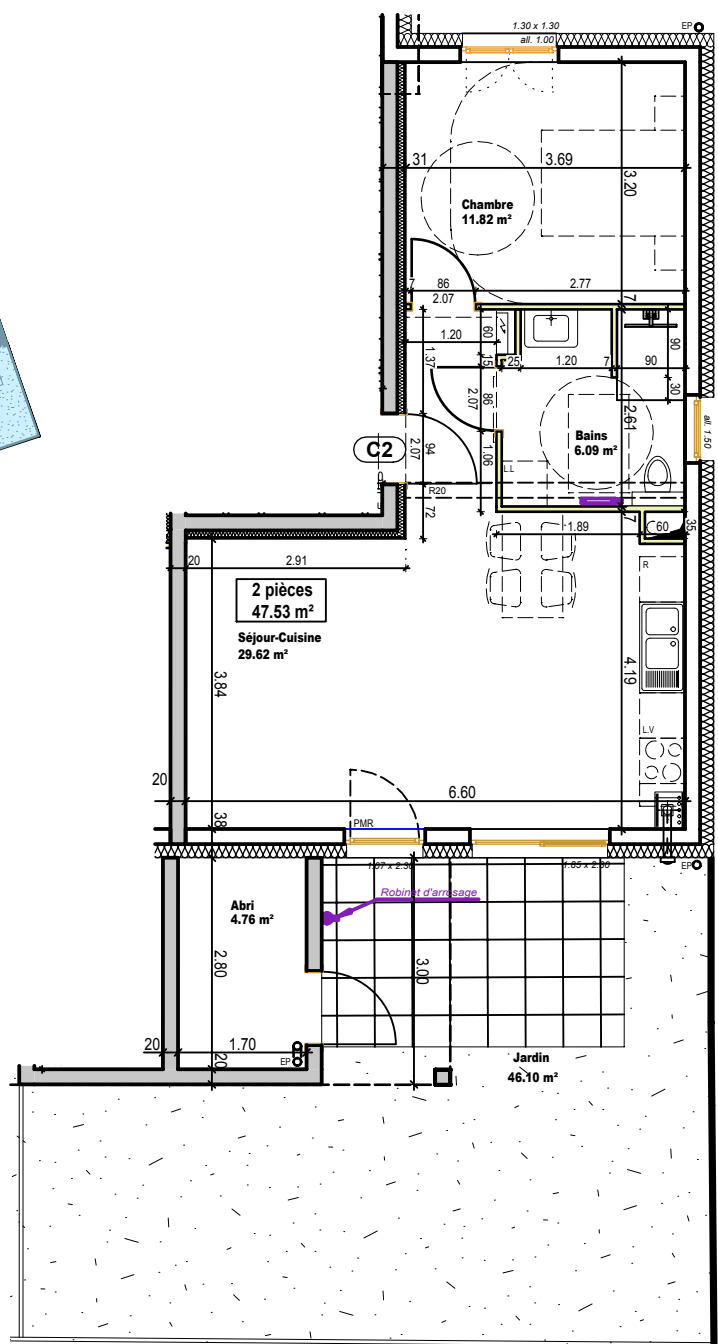

Porte Sud

rue du Chanoine Mertian - 67150 MATZENHEIM

Appartement C2

2 pièces

Rez-de-jardin

localisation

	surface hab.
Séjour-Cuisine	29.62 m ²
Chambre	11.82 m ²
Bains	6.09 m ²
Surface totale	47.53 m²
Abri	4.76 m ²
Jardin	46.10 m ²