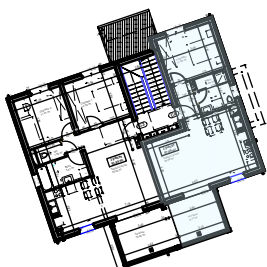

Porte Sud

rue du Chanoine Mertian - 67150 MATZENHEIM

Appartement C4

2 pièces

Etage

localisation

	surface hab.
Séjour-Cuisine	29.98 m ²
Chambre	11.82 m ²
Bains	5.69 m ²
Surface totale	47.49 m²
Terrasse	8.77 m ²