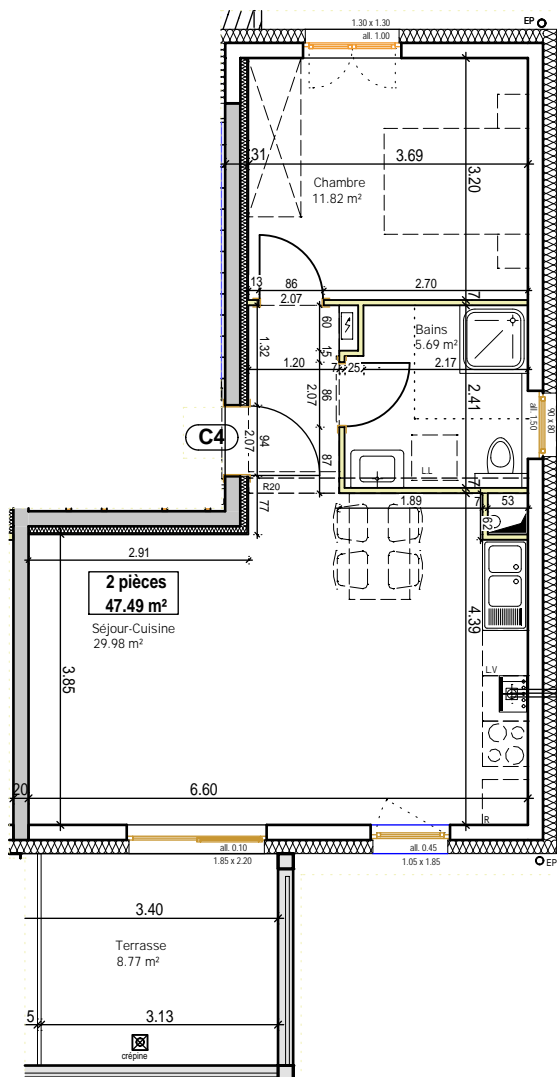

Porte Sud

rue du Chanoine Mertian - 67150 MATZENHEIM

Appartement C4

2 pièces

Etage

localisation

	surface hab.
Séjour-Cuisine	29.98 m ²
Chambre	11.82 m ²
Bains	5.69 m ²
Surface totale	47.49 m²
Terrasse	8.77 m ²