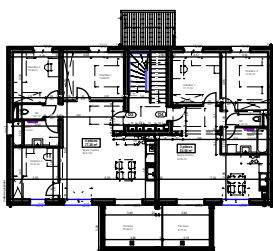

Porte Sud

rue du Chanoine Mertian - 67150 MATZENHEIM

Appartement C4

2 pièces

Etage

localisation

	surface hab.
Séjour-Cuisine	29.98 m ²
Chambre	11.82 m ²
Bains	5.69 m ²
Surface totale	47.49 m²
Terrasse	8.77 m ²