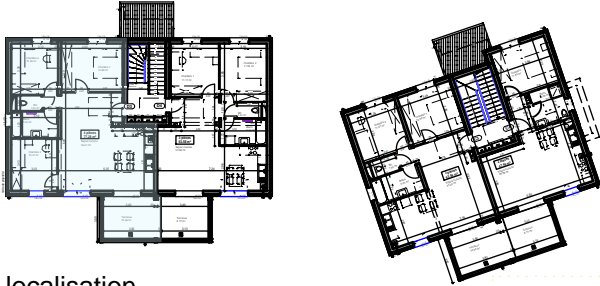

Porte Sud

rue du Chanoine Mertian - 67150 MATZENHEIM

Appartement D3

4 pièces

Etage

localisation

	surface hab.
Séjour-Cuisine	36.61 m ²
Chambre 1	12.86 m ²
Chambre 2	10.46 m ²
Chambre 3	10.41 m ²
Bains	5.33 m ²
WC	1.61 m ²
Surface totale	77.28 m²
Terrasse	10.66 m ²

Conception

Philippe CHITTIER
Architecte D.P.L.G.

5 place de la République
67230 BENFELD

Réalisation et Commercialisation

IR immobilière REIBEL

11 rue du Général de Gaulle
67230 BENFELD

nota: les cotes et les renseignements sont donnés à titre indicatif. Ils pourront varier en fonction des besoins techniques lors de la réalisation du bâtiment.