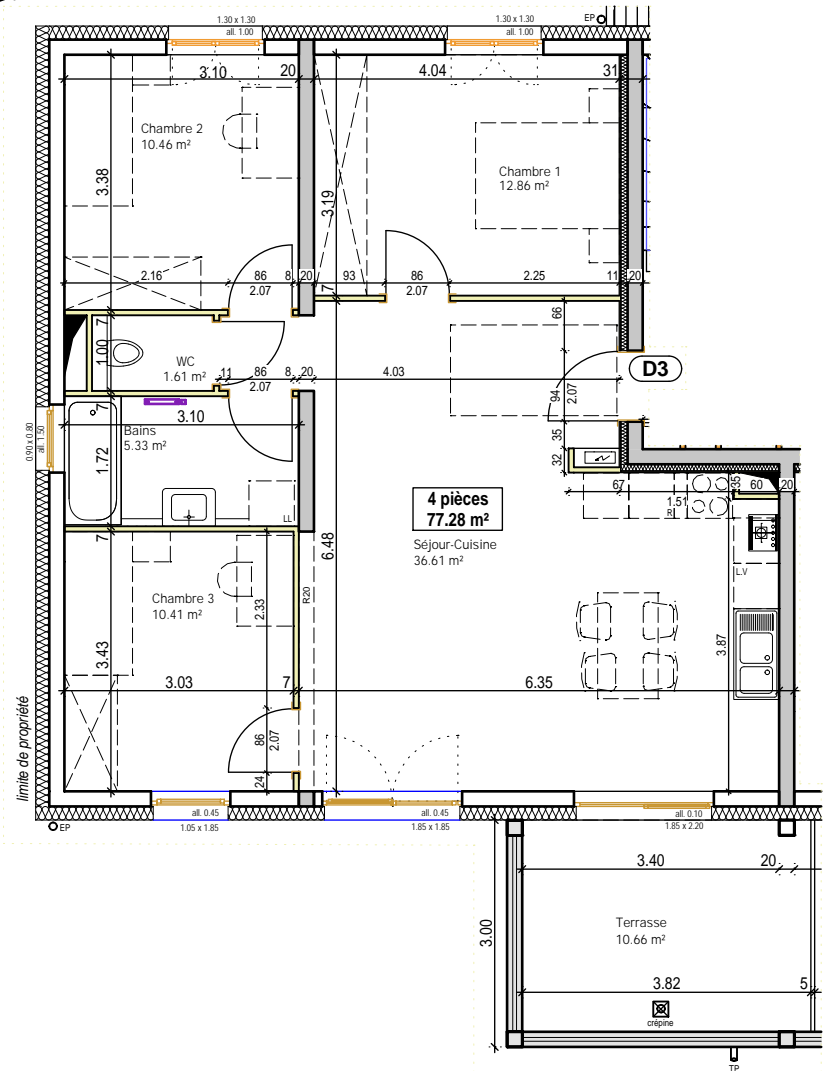

Porte Sud

rue du Chanoine Mertian - 67150 MATZENHEIM

Appartement D3

4 pièces

Etage

localisation

	surface hab.
Séjour-Cuisine	36.61 m ²
Chambre 1	12.86 m ²
Chambre 2	10.46 m ²
Chambre 3	10.41 m ²
Bains	5.33 m ²
WC	1.61 m ²
Surface totale	77.28 m²
Terrasse	10.66 m ²