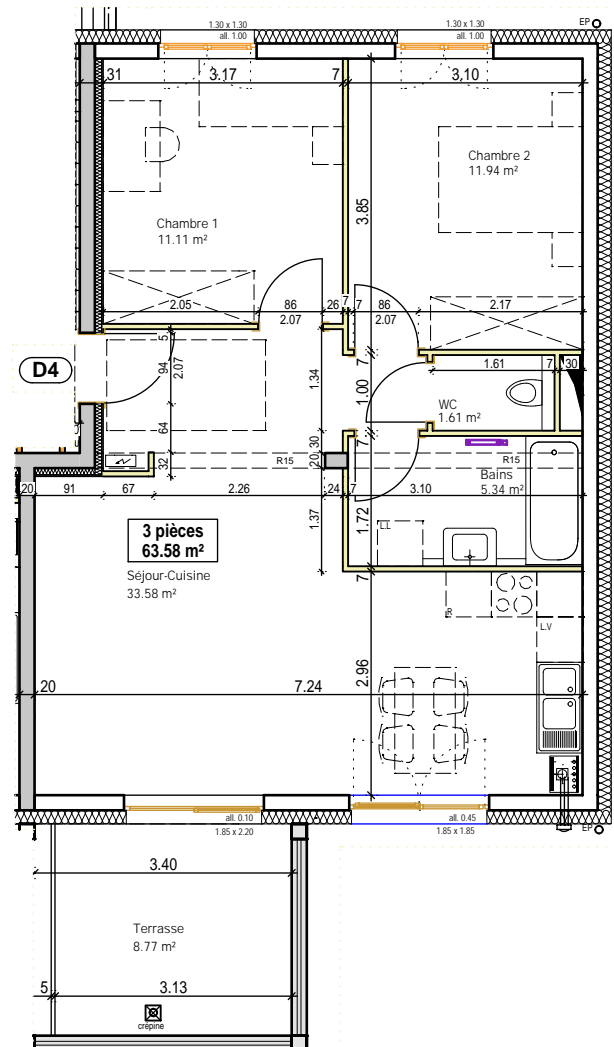

Porte Sud

rue du Chanoine Mertian - 67150 MATZENHEIM

Appartement D4

3 pièces

Etage

localisation

	surface hab.
Séjour-Cuisine	33.58 m ²
Chambre 1	11.11 m ²
Chambre 2	11.94 m ²
Bains	5.34 m ²
WC	1.61 m ²
Surface totale	63.58 m²
Terrasse	8.77 m ²