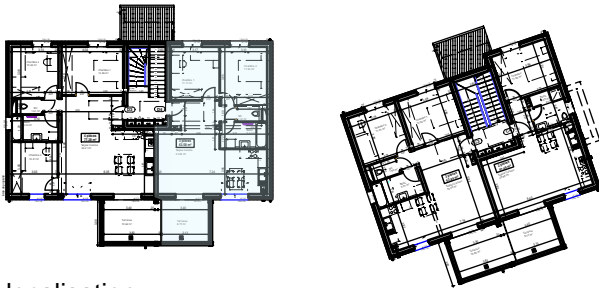

Porte Sud

rue du Chanoine Mertian - 67150 MATZENHEIM

Appartement D4

3 pièces

Etage

localisation

	surface hab.
Séjour-Cuisine	33.58 m ²
Chambre 1	11.11 m ²
Chambre 2	11.94 m ²
Bains	5.34 m ²
WC	1.61 m ²
Surface totale	63.58 m²
Terrasse	8.77 m ²