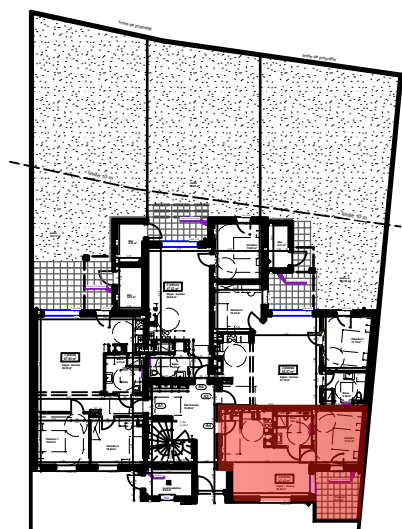

LES BERGES du MUHLBACH

rue du Travail - 67230 HUTTENHEIM

Appartement A4

2 pièces

Rez-de-chaussée

Localisation

	Surface habitable
Séjour - Cuisine	25.69 m ²
Chambre	11.73 m ²
Bains	6.00 m ²
Surface Totale	43.42 m²
Terrasse	9.75 m ²