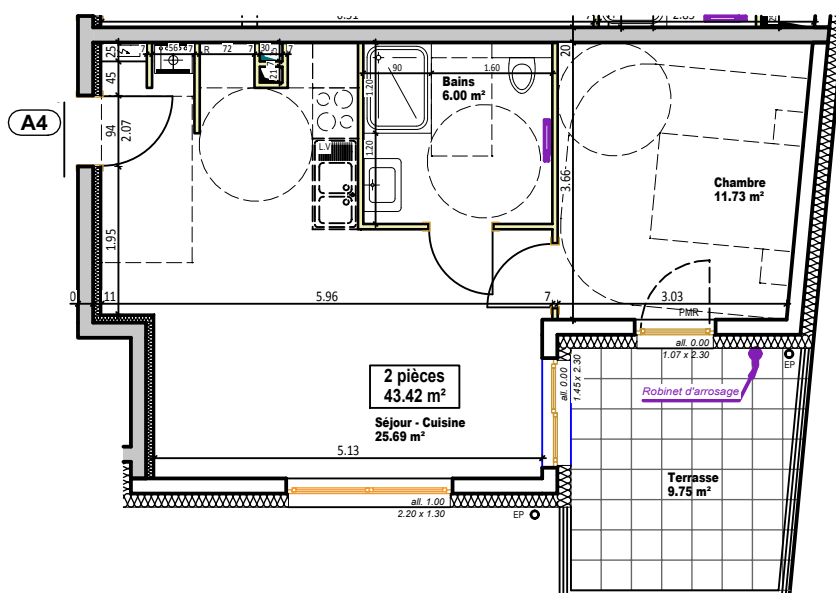

LES BERGES du MUHLBACH

rue du Travail - 67230 HUTTENHEIM

Appartement A4

2 pièces

Rez-de-chaussée

Localisation

	Surface habitable
Séjour - Cuisine	25.69 m ²
Chambre	11.73 m ²
Bains	6.00 m ²
Surface Totale	43.42 m²
Terrasse	9.75 m ²