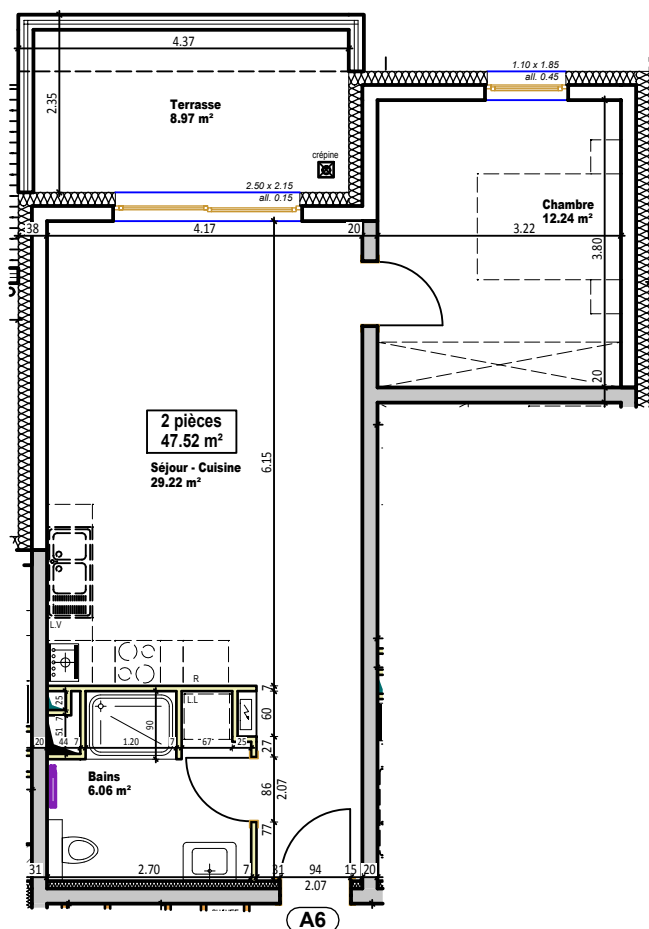

LES BERGES du MUHLBACH

rue du Travail - 67230 HUTTENHEIM

Appartement A6

2 pièces

Etage

Localisation

	Surface habitable
Séjour - Cuisine	29.22 m ²
Chambre	12.24 m ²
Bains	6.06 m ²
Surface Totale	47.52 m²
Terrasse	8.97 m ²