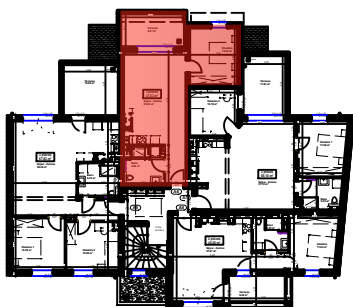

LES BERGES du MUHLBACH

rue du Travail - 67230 HUTTENHEIM

Appartement A6

2 pièces

Etage

Localisation

	Surface habitable
Séjour - Cuisine	29.22 m ²
Chambre	12.24 m ²
Bains	6.06 m ²
Surface Totale	47.52 m²
Terrasse	8.97 m ²