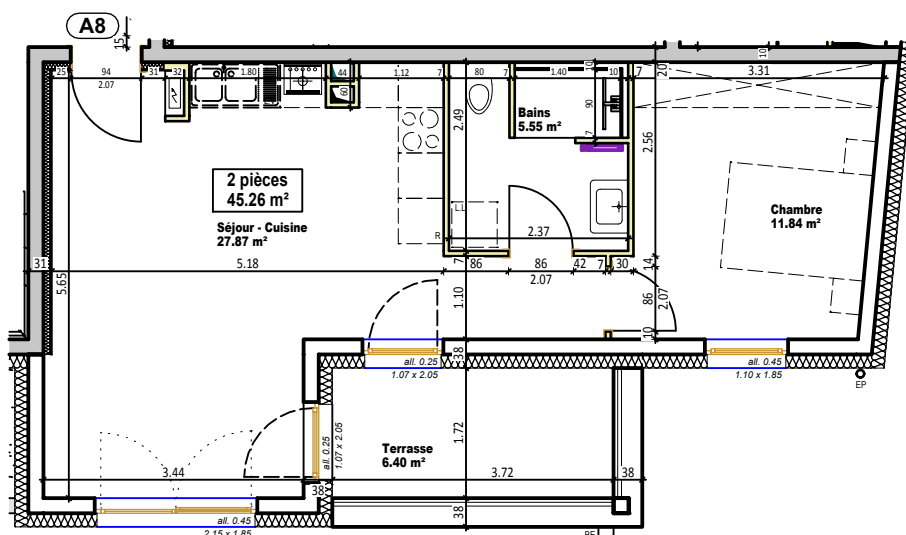

## Appartement A8

2 pièces

Etage

### Localisation

	Surface habitable
Séjour - Cuisine	27.87 m <sup>2</sup>
Chambre	11.84 m <sup>2</sup>
Bains	5.55 m <sup>2</sup>
<b>Surface Totale</b>	<b>45.26 m<sup>2</sup></b>
Terrasse	6.40 m <sup>2</sup>