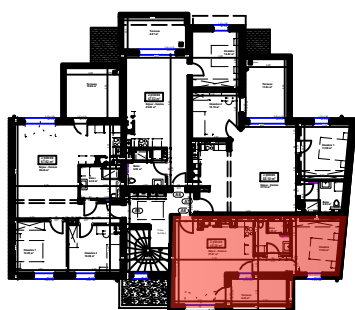

## Appartement A8

2 pièces

Etage

### Localisation

	Surface habitable
Séjour - Cuisine	27.87 m <sup>2</sup>
Chambre	11.84 m <sup>2</sup>
Bains	5.55 m <sup>2</sup>
<b>Surface Totale</b>	<b>45.26 m<sup>2</sup></b>
Terrasse	6.40 m <sup>2</sup>